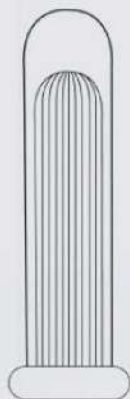

Homme — c'est une filière innovatrice d'accessoires destinés au changement de dimensions du pénis en augmentant sa longueur, son tour et la profondeur de son introduction.

FAIT LE PENIS PLUS LARGE

H
O
M
M
E

W I D E

+1.5 cm de diamètre

Relief intérieur pour la stimulation du partenaire actif

Un anneau mou fixe un embout sur le scrotum sans mettre trop de pression sur ce dernier

Lola games

FAIT LE PENIS PLUS LONG

L
O
N
G

+3 cm en longueur

Relief intérieur pour la stimulation du partenaire actif

DIMINUE LA PROFONDEUR DE L'INTRODUCTION

HENCHMAN

Masturbateur qui imite le cunnilingus

Limiteur avec les dimensions réglables

Anneau d'érection qui prolonge l'acte sexuel

POURQUOI HOMME

- Embouts irréels qui ont le design de style.
- Confort absolu : accessoires de matériaux sains.
- Relief bilatéral : plaisir pour les deux partenaires.
- Dimensions élaborées de façon scientifique : modèles pour le pénis de dimensions populaires de 9 – 12 cm et de 11 – 15 cm.
- Solution universelle pour le changement de dimensions des organes génitaux