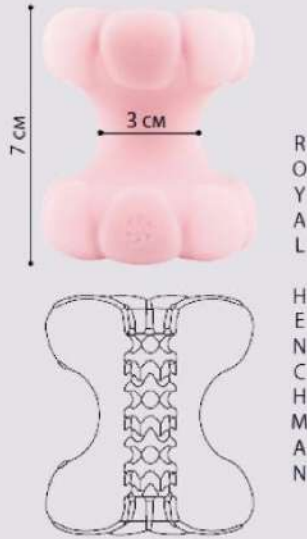

Homme — c'est une filière innovatrice d'accessoires destinés au changement de dimensions du pénis en augmentant sa longueur, son tour et la profondeur de son introduction.

FAIT LE PENIS PLUS LARGE

H
O
M
M
E

W I D E

+1.5 cm de diamètre

Relief intérieur pour la stimulation du partenaire actif

Un anneau mou fixe un embout sur le scrotum sans mettre trop de pression sur ce dernier

Lola games

FAIT LE PENIS PLUS LONG

L
O
N
G

+3 cm en longueur

Relief intérieur pour la stimulation du partenaire actif

DIMINUE LA PROFONDEUR DE L'INTRODUCTION

HENCHMAN

Masturbateur qui imite le cunnilingus

Limiteur avec les dimensions réglables

Anneau d'érection qui prolonge l'acte sexuel

POURQUOI HOMME

- Embouts irréels qui ont le design de style.
- Confort absolu : accessoires de matériaux sains.
- Relief bilatéral : plaisir pour les deux partenaires.
- Dimensions élaborées de façon scientifique : modèles pour le pénis de dimensions populaires de 9 – 12 cm et de 11 – 15 cm.
- Solution universelle pour le changement de dimensions des organes génitaux