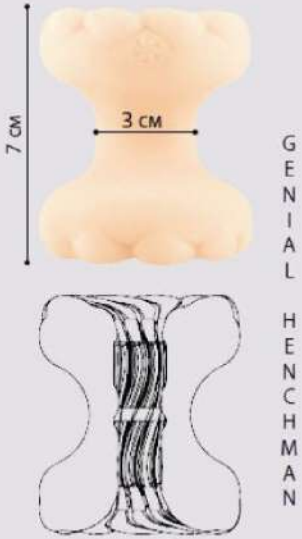

Homme — c'est une filière innovatrice d'accessoires destinés au changement de dimensions du pénis en augmentant sa longueur, son tour et la profondeur de son introduction.

FAIT LE PENIS PLUS LARGE

H
O
M
M
E

W I D E

+1.5 cm de diamètre

Relief intérieur pour la stimulation du partenaire actif

Un anneau mou fixe un embout sur le scrotum sans mettre trop de pression sur ce dernier

Lola games

FAIT LE PENIS PLUS LONG

L
O
N
G

+3 cm en longueur

Relief intérieur pour la stimulation du partenaire actif

DIMINUE LA PROFONDEUR DE L'INTRODUCTION

HENCHMAN

Masturbateur qui imite le cunnilingus

Limiteur avec les dimensions réglables

Anneau d'érection qui prolonge l'acte sexuel

POURQUOI HOMME

- Embouts irréels qui ont le design de style.
- Confort absolu : accessoires de matériaux sains.
- Relief bilatéral : plaisir pour les deux partenaires.
- Dimensions élaborées de façon scientifique : modèles pour le pénis de dimensions populaires de 9 – 12 cm et de 11 – 15 cm.
- Solution universelle pour le changement de dimensions des organes génitaux