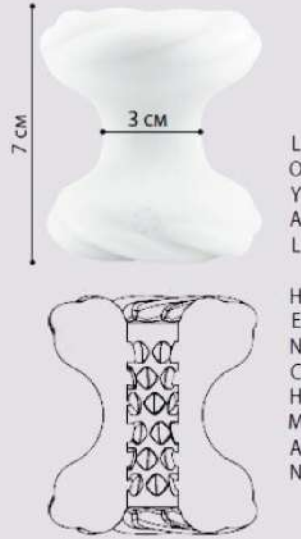

Homme — c'est une filière innovatrice d'accessoires destinés au changement de dimensions du pénis en augmentant sa longueur, son tour et la profondeur de son introduction.

FAIT LE PENIS PLUS LARGE

H
O
M
M
E

W I D E

+1.5 cm de diamètre

Relief intérieur pour la stimulation du partenaire actif

Un anneau mou fixe un embout sur le scrotum sans mettre trop de pression sur ce dernier

Lola games

FAIT LE PENIS PLUS LONG

L
O
N
G

+3 cm en longueur

Relief intérieur pour la stimulation du partenaire actif

DIMINUE LA PROFONDEUR DE L'INTRODUCTION

HENCHMAN

Masturbateur qui imite le cunnilingus

Limiteur avec les dimensions réglables

Anneau d'érection qui prolonge l'acte sexuel

POURQUOI HOMME

- Embouts irréels qui ont le design de style.
- Confort absolu : accessoires de matériaux sains.
- Relief bilatéral : plaisir pour les deux partenaires.
- Dimensions élaborées de façon scientifique : modèles pour le pénis de dimensions populaires de 9 – 12 cm et de 11 – 15 cm.
- Solution universelle pour le changement de dimensions des organes génitaux